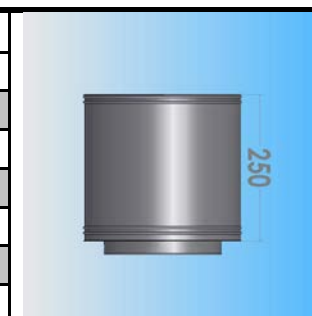

TYPE	K50Ds250	K25Ds 250	KDs250
ф120		70.27 лв	16.29 лв
ф130		73.20 лв	17.83 лв
ф140		76.13 лв	19.06 лв
ф150	98.82 лв	85.64 лв	19.98 лв
ф160	106.14 лв	90.77 лв	22.14 лв
ф180	113.46 лв	96.62 лв	23.67 лв
ф200	131.76 лв	114.92 лв	29.51 лв
ф250	150.06 лв	133.22 лв	33.82 лв
ф300	183.00 лв	159.58 лв	40.58 лв
ф350	212.28 лв	175.68 лв	53.80 лв
ф400	256.20 лв	212.28 лв	61.49 лв
ф450	292.80 лв	223.26 лв	79.93 лв
ф500	322.08 лв	256.20 лв	95.31 лв
ф550	358.68 лв		
ф600	417.24 лв